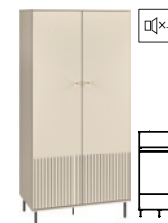

nowość.

Sophie.

Pokój dzienny.
Sypialnia.

Sprawdź pełną
prezentację kolekcji na:
www.mlmeble.pl

 mlmeble®

Korpus: Cashmere; **Front:** Cashmere + MDF Cashmere.

Fronty MDF
z ozdobnymi,
frezowanymi lamelami.

Uchwyty
metalowe w kolorze
szczotkowanego złota.

Szufłady
pełny wysuw.

SOPHIE 10
□ 45 □ 100 □ 60

SOPHIE 09
□ 18 □ 120 □ 20

SOPHIE 01
□ 190 □ 92 □ 53

SOPHIE 02
□ 190 □ 55 □ 40

SOPHIE 03
□ 151 □ 92 □ 40

SOPHIE 04
 □ 85 □ 160 □ 40

SOPHIE 05
 □ 85 □ 120 □ 40