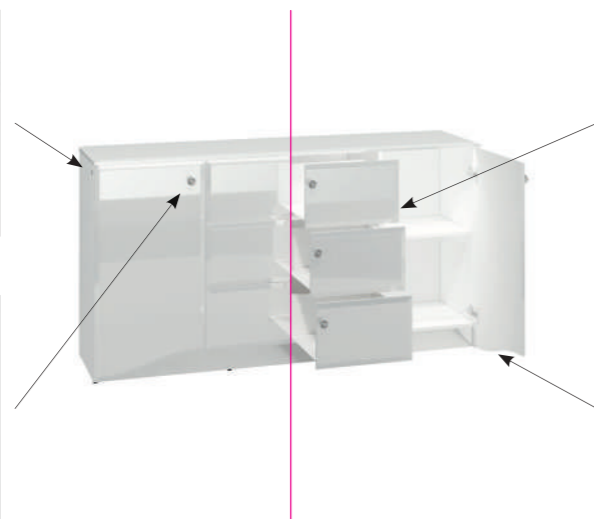

GLAMOUR

Sprawdź pełną prezentację kolekcji na / Full presentation available at / Vollständige Präsentation finden Sie auf unserer Internetseite: www.mlmeble.pl

Front: MDF Biały połysk; Korpus: Biały / Front: MDF White Gloss; Body: White / Front: Weißglanz; Körper: weiß

dotykowy włącznik podświetlenia / touch sensitive light switch / Tastlichtschalter

chromowane uchwyty z zakończeniem stylizowanym na diament / Diamond-shaped knob, set on a chromium base / Die nach Diamantimitation gestalteten verchromten Griffe

Wzmacniane dna szuflad zwiększające ładowność / Increased load capacity drawers, thanks to special reinforcement bottom / erhöhte Tragfähigkeit der Schubladen dank spezieller Bodenverstärkung

Lustrzany cokół / The lower pedestal, has the form of a mirror / Spiegelsockel, der die Umgebungsfarbe annimmt