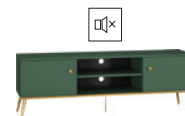

FOREST 05
□ 53 □ 160 □ 40