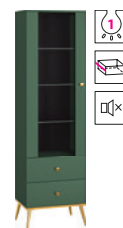

FOREST 01
□ 190 □ 55 □ 40