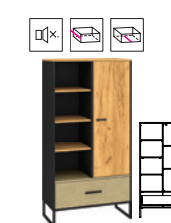

COLT 10 ze stelażem „flex”, do materaca 90 cm.

Tapicerka welurowa

COLT 10
☐ 90 ☐ 207 ☐ 94

COLT 0901, COLT 0902, COLT 10 sprzedawane bez materaca.

COLT 01
☐ 190 ☐ 120 ☐ 54

COLT 02
☐ 190 ☐ 92 ☐ 54

COLT 03
☐ 190 ☐ 58 ☐ 40