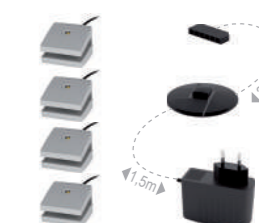

ARCO 0901
 72 138 42

ARCO 1002
 50 138 42

ARCO 12
 52 108 69

ARCO 1301
 28 120 22

1LED03NB1Z

2LED03NB1Z

4LED03NB1Z

ARCO

wstawka MDF ryflowana / grooved MDF insert / die MDF-Rillenleiste im Standard

metalowy, chromowany uchwyt / metal, chromium-plated handle / verchromte Metallgriffe

zawiasy z systemem cichego domytku / hinges with soft-close system / Scharniere mit leisem Schließsystem