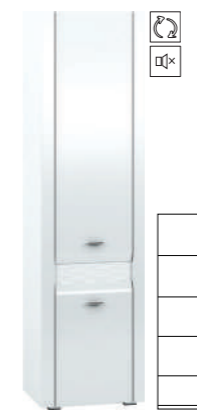

ARCO 02
201 55 42