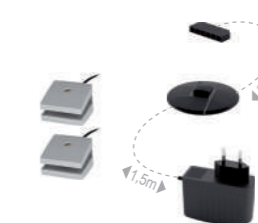

ARCO 0901
 72 138 42

ARCO 1002
 50 138 42

ARCO 12
 52 108 69

ARCO 1301
 28 120 22

1LED03NB1Z

2LED03NB1Z

4LED03NB1Z

ARCO

wstawka MDF ryflowana / grooved MDF insert / die MDF-Rillenleiste im Standard

metalowy, chromowany uchwyt / metal, chromium-plated handle / verchromte Metallgriffe

zawiasy z systemem cichego domytku / hinges with soft-close system / Scharniere mit leisem Schließsystem