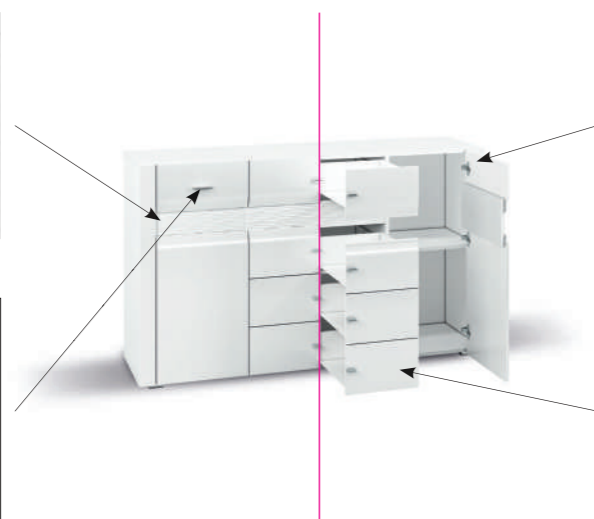

Sprawdź pełną prezentację kolekcji na / Full presentation available at / Vollständige Präsentation finden Sie auf unserer Internetseite: www.mlmeble.pl

Korpus: Biały; Front: MDF Biały Połysk / Body: White; Front: MDF White Gloss / Korpus: Weiß; Front: MDF Weißglanz

wstawka MDF ryflowana / grooved MDF insert / die MDF-Rillenleiste im Standard

metalowy, chromowany uchwyt / metal, chromium-plated handle / verchromte Metallgriffe

zawiasy z systemem cichego domytku / hinges with soft-close system / Scharniere mit leisem Schließsystem

pełen wysuw szuflad z systemem cichego domytku / full-extension drawers with soft-close system / voll ausziehbare Schubladen mit leisem Schließsystem