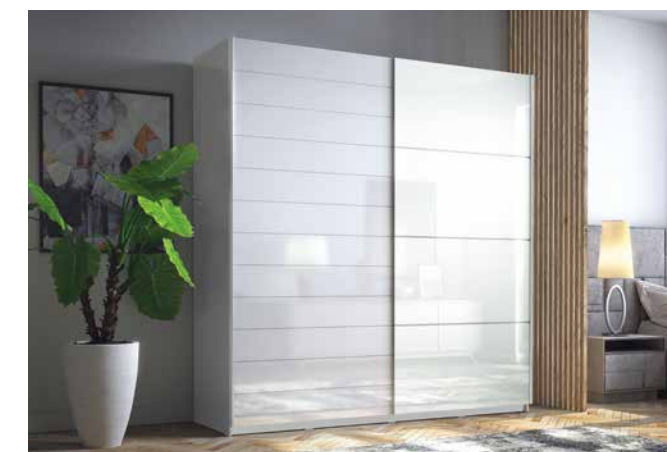

Modern in jeder Hinsicht! Die GALAXY-Kleiderschränke wurden unter Berücksichtigung der aktuellen Trends und die Erwartungen der Kunden in Bezug auf die Funktionalität. Es ist ein sehr großer Stauraum für Kleidung, Accessoires und andere Dinge, die zu Hause benötigt werden, und sorgt so für ein freies Raummanagement im Schlafzimmer, Garderobe oder Flur. Die Schränke gibt es in 3 Größen und 4 Farbvarianten. Sie haben Schiebetüren, die auf stabilen Schienen montiert sind und sich platzsparend öffnen und schließen lassen. Die Besitzer kleiner Wohnungen werden es sicherlich zu schätzen wissen.