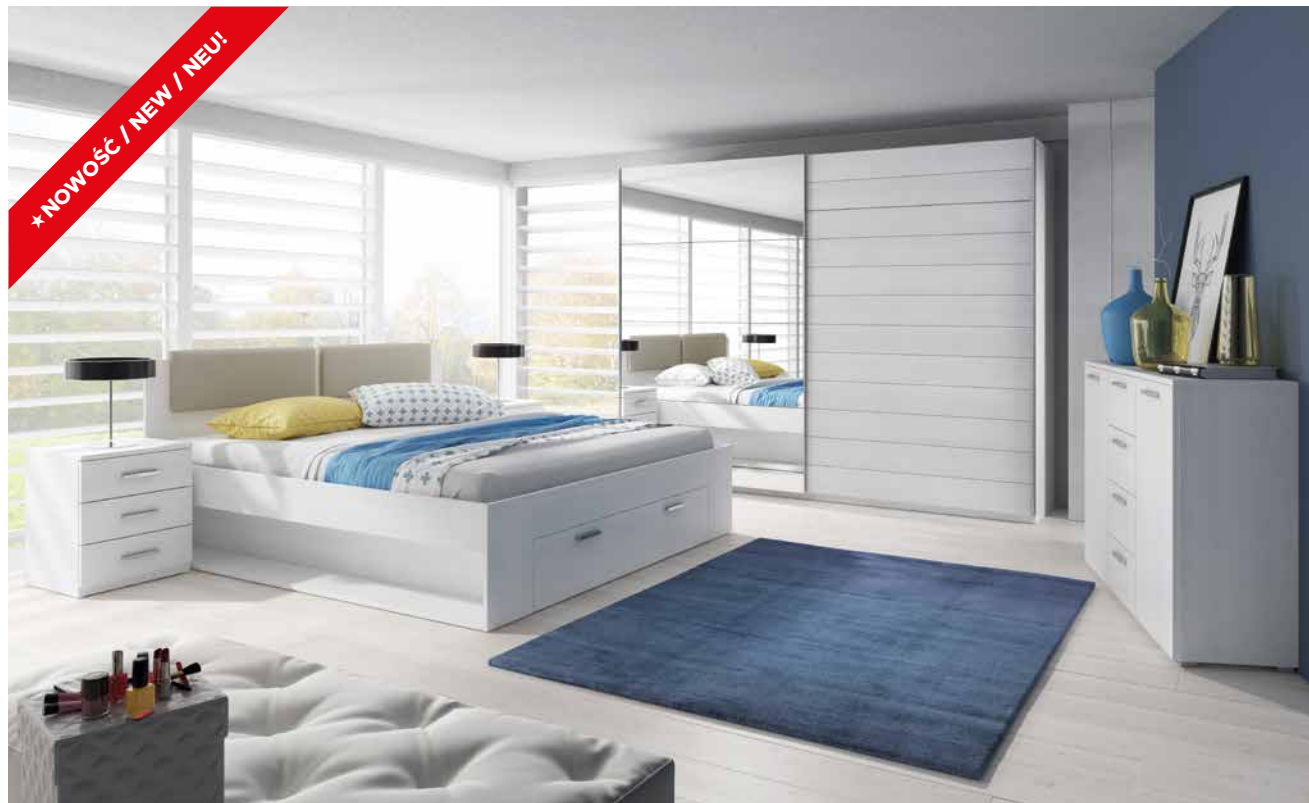

GALAXY

KORPUS / FRONT
abisko ash / abisko ash – lustro

CARCASS / FRONT
abisko ash / abisko ash – mirror
KORPUS / FRONT
Abisko ash / Abisko ash – Spiegel