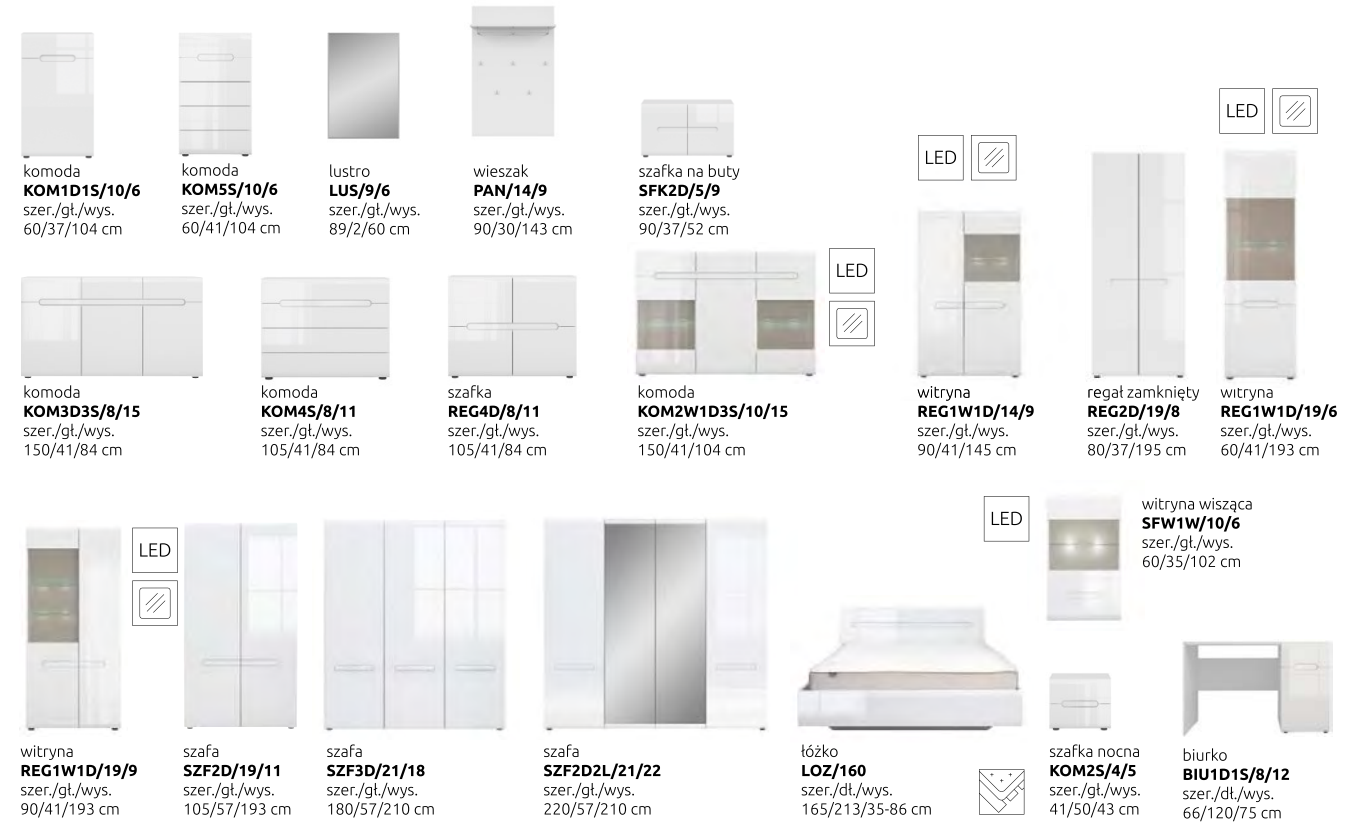

witryna REG1W1D/19/9; komoda KOM3D3S/8/15; witryna REG1W1D/19/6; stół AZTECA TRIO; krzesło AZTECA TRIO

ATUTY I FUNKCJE SYSTEMU

AZTECA TRIO

Ta kolekcja ma kilka twarzy – wersji kolorystycznych. Rozpoznasz ją jednak bez trudu po zaokrąglonych krawędziach frontów i oryginalnym owalnym uchwycie. Stanowi on jedyny ozdobnik elementów kolekcji, a zarazem sprawia, że prezentują się one jeszcze nowocześniej.

ZOBACZ CAŁĄ KOLEKCJĘ

Trzy kolory listwy w komplecie*

biały / biały wysoki połysk listwa: biały połysk

szafka wisząca **SFW1K/4/11** szer./gt./wys. 105/35/41 cm

półka **P/2/11** szer./gt./wys. 105/20/20 cm

półka **P/2/15** szer./gt./wys. 150/20/20 cm

krzesło **ULTRA** szer./gt./wys. 42/49/85 cm

ławka **LAW/4/11** szer./dt./wys. 65/110/40 cm

stół **AZTECA TRIO** szer./dt./wys. 85/145-185/76 cm

szafka rtv **RTV2D2S/4/15** szer./gt./wys. 150/47/43 cm

* W cenie każdego mebla dostępne 2 listwy ozdobne.

KOLEKCJA DEDYKOWANA RÓWNIEŻ DO PRZEDPOKOJU SYPIALNI BIURA

komoda **KOM4S/8/11**; szafka rtv **RTV2D2S/4/15**; półka **P/2/15**; szafka wisząca **SFW1K/4/11**; szafka **REG4D/8/11**