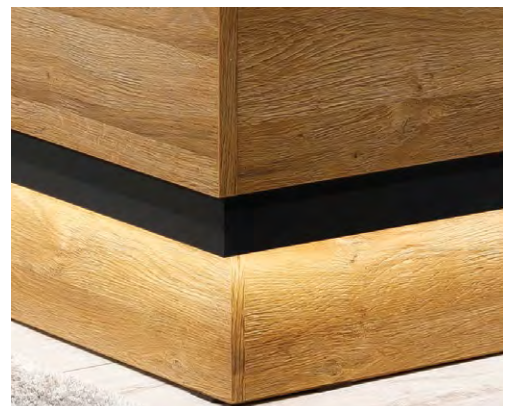

YORK

Wysokiej jakości prowadnice kulkowe.
Ball bearing Full-Extension drawer slide.

Hartowane szkło szyb frontowych.
Fronts with tempered glass

Podświetlenie LED witryn (OPCJA) .
Backlight LED of beds and wardrobe (as OPTION).

Podświetlenie LED łóżek oraz szafy (OPCJA) .
Backlight LED of beds and wardrobe (as OPTION).

- Ilość segmentów systemu: 18.
- Korpusy oraz fronty wykonane z połączenia wysokiej jakości płyty laminowanej oraz MDF w kolorze dąb grandson / grafit.
- Wysokiej jakości prowadnice kulkowe z pełnym wysuwem w standardzie.
- Hartowane szkło szyb frontowych.
- Podświetlenie 3-kierunkowe LED półek szklanych witryn w opcji.
- Podświetlenie LED szafy w opcji.
- Podświetlenie LED łóżek w opcji.

kolor frontu:
dąb grandson
front colour:
grandson oak

kolor korpusu:
dąb grandson / grafit
body colour:
grandson oak / graphite

YORK

Y 5

Y 5

Y 4

Y 10

Y 6