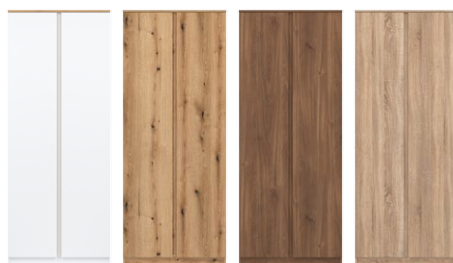

Podświetlenie LED
witrzyn (OPCJA).
Backlight LED
(as an OPTION).

 **Front**
kolor: biały / dąb evoke
Front
colour: white / evoke oak

 **Korpus**
kolor: biały / dąb evoke
Body
colour: white / evoke oak

 **Front**
kolor: dąb castello
Front
colour: castello oak

 **Korpus**
kolor: dąb castello
Body
colour: castello oak

 **Front**
kolor: dąb evoke
Front
colour: evoke oak

 **Korpus**
kolor: dąb evoke
Body
colour: evoke oak

 **Front**
kolor: dąb sonoma
Front
colour: sonoma oak

 **Korpus**
kolor: dąb sonoma
Body
colour: sonoma oak

Materiał: płyta wiórowa laminowana
Material: laminated chipboard

- ilość segmentów systemu: 19.
- 4 warianty kolorystyczne
- Korpusy oraz fronty wykonane z wysokiej jakości płyty laminowanej
- Wysokiej jakości prowadnice kulkowe w standardzie.
- Hartowane szkło szyb frontowych.
- Oświetlenie LED toaletki RM 16 w standardzie.
- Podświetlenie 3-kierunkowe LED półek szklanych witryn w opcji.

RM 02 - komoda
→/↗/↖/↑
78/35/84

RM 13 - półka
→/↗/↖/↑
107,5/21,5/22

RM 05 - komoda
→/↗/↖/↑
78/35/105

RM 06 - komoda
→/↗/↖/↑
107,5/35/105

RM 10 - szafa
→/↗/↖/↑
78/52/194

RM 11 - szafka na buty
→/↗/↖/↑
60/30/113