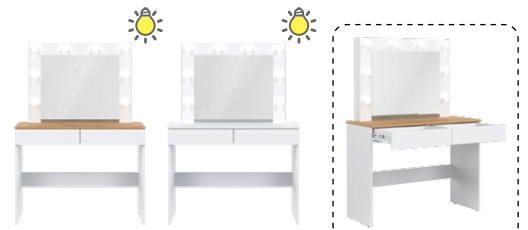

RM 12 - szafka
→/↗/↖/↑
45,5/35/50

Wszystkie wymiary w centymetrach.
Meble do samodzielnego montażu.
The measurements are given in cm
Furniture for self-assembly

REMI

RM 14 - półka
→ / ↗ / ↑
137/21,5/22

RM 03 - komoda
→ / ↗ / ↑
137/35/84

RM 04 - komoda
→ / ↗ / ↑
54,5/35/105

RM 07 - witryna L/P
→ / ↗ / ↑
47,5/37/194

RM 08 - szafka L/P
→ / ↗ / ↑
47,5/35/194

RM 09 - szafka
→ / ↗ / ↑
68,5/35/194

RM 15 - biurko L/P
→ / ↗ / ↑
115/54/75

RM 16 - toaletka
→ / ↗ / ↑
100/44/140