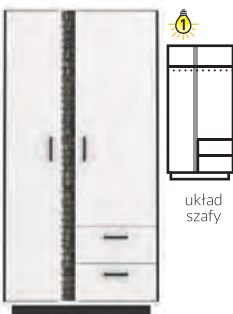

Front
kolor: biały połysk
materiał:
plyta MDF

Korpus
kolor: biały / czarny
materiał:
plyta wiórowa laminowana

Listwa
materiał:
naturalne drewno sosnowe

MR 10- półka
szer. x wys. x gł.
153 x 22 x 23,5cm
Waga: 10,3kg

MR 1- szafka RTV
szer. x wys. x gł.
153 x 54 x 39,5cm
Waga: 43,75kg

MR 2- komoda
szer. x wys. x gł.
94,5 x 84 x 39,5cm
Waga: 45,35kg

MR 3- komoda
szer. x wys. x gł.
153 x 84 x 39,5cm
Waga: 63,85kg

MR 4- kredens
szer. x wys. x gł.
153 x 84 x 39,5cm
Waga: 59,45kg

MR 5- kredens
szer. x wys. x gł.
94,5 x 144,5 x 39,5cm
Waga: 63,9kg

MR 6- witryna lewa
szer. x wys. x gł.
63,5 x 192 x 39,5cm
Waga: 56,15kg

MR 7- witryna prawa
szer. x wys. x gł.
63,5 x 192 x 39,5cm
Waga: 56,15kg

MR 8- bielizniarka lewa/prawa
szer. x wys. x gł.
63,5 x 192 x 39,5cm
Waga: 56,5kg

MR 9- szafa
szer. x wys. x gł.
94,5 x 192 x 54cm
Waga: 87,9kg

układ szafy

MR 11- ława rozkładana
szer. x dł. x wys.
68 x 114-144 x 51,5cm
Waga: 41,1kg