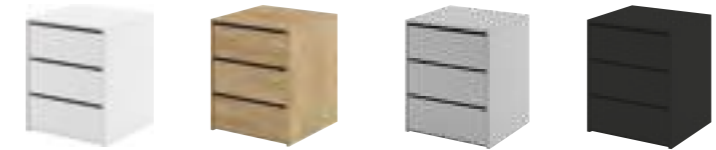

### Dodaj kontenerki i oświetlenie!

Wstaw do szafy praktyczne kontenerki z 3 szufladami, a wszystko będzie idealnie uporządkowane.

**ID-13**  
kontenerki do szafy  
50 x 60 x 47 cm

biały mat      dąb shetland      szary      czarny